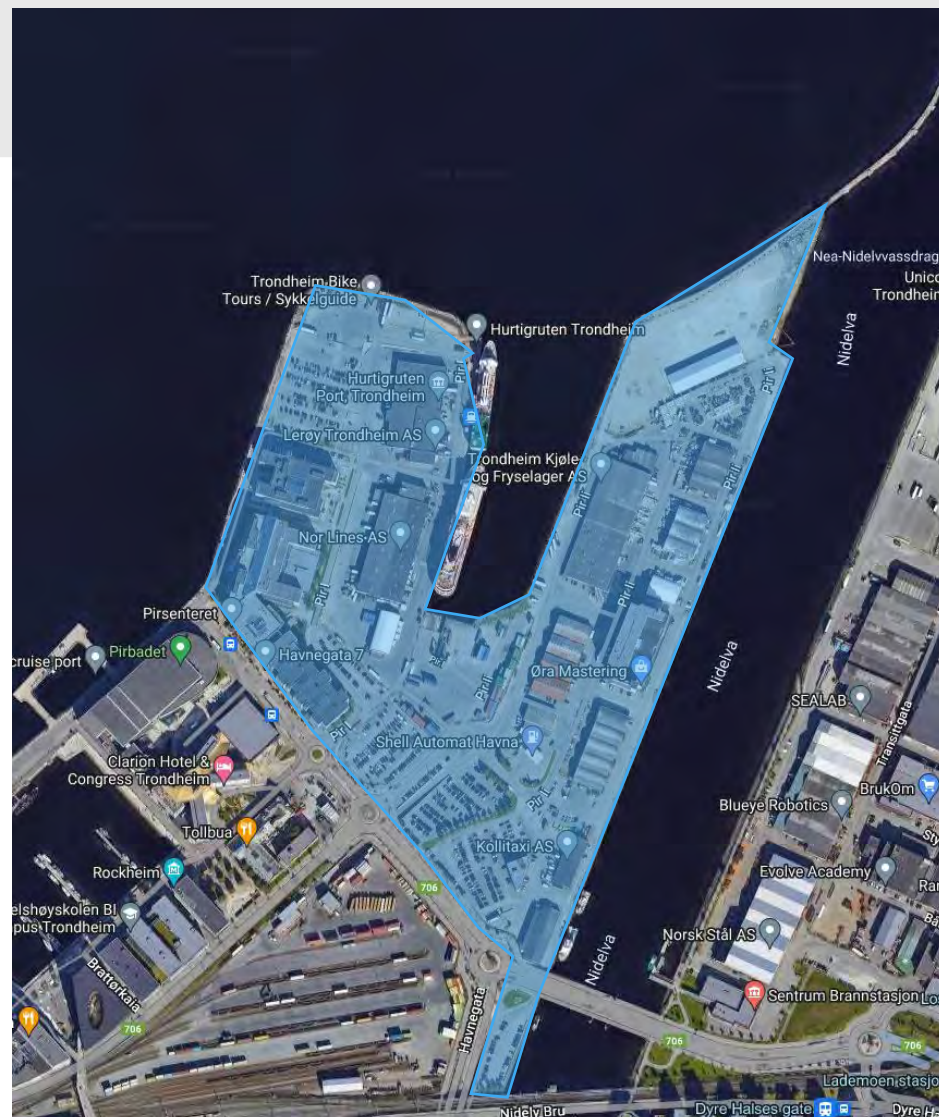

TRONDHEIM HAVN

OVERSIKT AVDELINGER OG LEIOMRÅDER

BRATTØRA / KANALHAVNA / NYHAVNA / SKANSEN

Brattøra

OVERSIKT LEIOMRÅDER

- P14
- P15
- P16
- P18
- P20
- P21
- P23
- P24
- P25
- P26
- P31
- P32
- P35
- P37
- P38
- P39
- P40
- P48
- P49