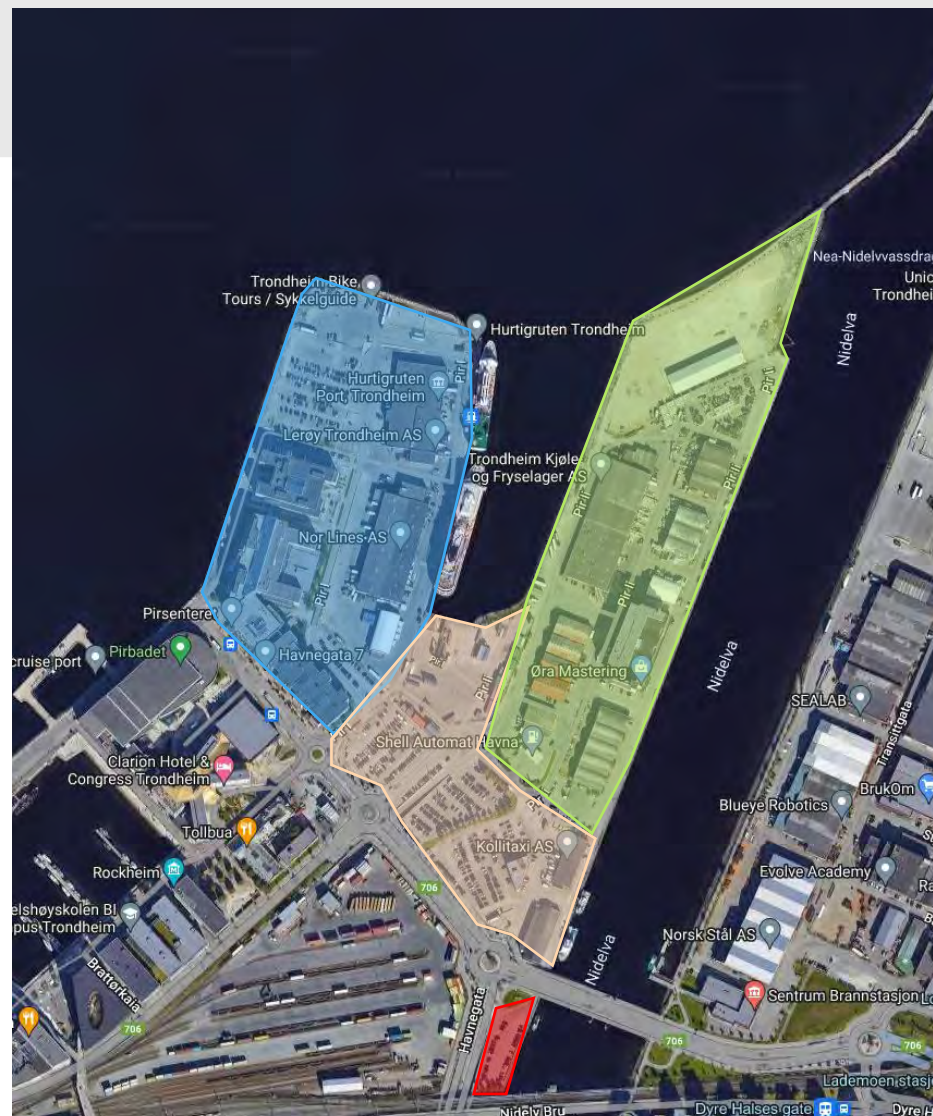

Brattøra

OVERSIKT LEIEOMRÅDER OG ANDRE P-OMRÅDER

- P14
- P16
- P18
- P20
- P48
- P49
- Avgiftsparkering
- Bussparkering Hurtigruten
- Taxiparkering
- HC-plasser
- Ladeplasser
- Kunde parkering Lerøy
- Kunde parkering Domstein

OVERSIKT LEIEOMRÅDER OG ANDRE P-OMRÅDER

- P21
- P23
- P31
- P32
- P35
- Kunde parkering Rema 1000
- Avgiftsparkering
- HC-plasser
- Ladeplasser

Se skiltplan registrert i parkeringsregisteret for nøyaktig plassering.

OVERSIKT LEIEOMRÅDER OG ANDRE P-OMRÅDER

- P24
- P25
- P26
- P37
- P38
- P39
- P40
- Kunde parkering Fosen Gods
- Bussparkering Trondheim Havn

OVERSIKT LEIEOMRÅDER OG ANDRE P-OMRÅDER

- P15